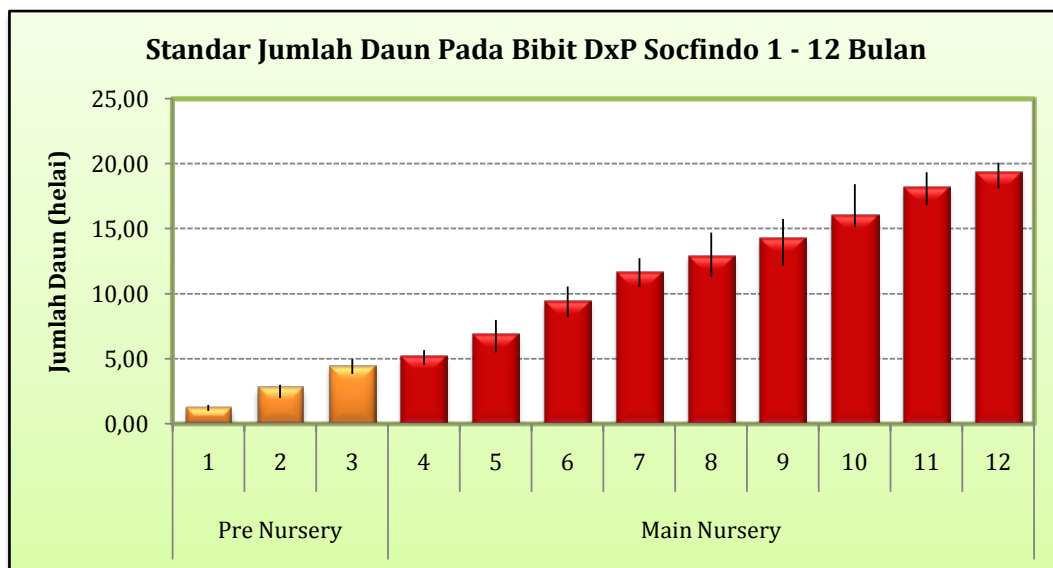

Standar Diameter Batang Pada Bibit DxP Socfindo 1 - 12 Bulan

Tahapan	Bulan	Rata-Rata	Minimum	Maksimum
Pre Nursery	1	0,3	0,2	0,4
	2	0,5	0,4	0,8
	3	0,9	0,8	1,0
Main Nursery	4	1,2	1,0	1,3
	5	1,6	1,4	1,9
	6	2,4	1,8	2,6
	7	3,5	3,2	3,8
	8	4,6	4,2	5,3
	9	6,0	5,5	6,6
	10	7,3	6,8	7,9
	11	8,2	7,1	8,8
	12	8,5	8,0	9,2

Standar Jumlah Daun Pada Bibit DxP Socfindo 1 - 12 Bulan

Tahapan	Bulan	Rata-Rata	Minimum	Maksimum
Pre Nursery	1	1,3	1,0	1,5
	2	2,8	2,0	3,0
	3	4,5	3,9	5,0
Main Nursery	4	5,2	4,5	5,7
	5	6,9	5,5	8,0
	6	9,4	8,2	10,6
	7	11,6	10,6	12,8
	8	12,9	11,3	14,7
	9	14,3	12,2	15,8
	10	16,1	15,1	18,4
	11	18,2	16,8	19,4
	12	19,4	18,1	20,1

Standar Tinggi Bibit DxP Socfindo umur 1 - 12 Bulan

Tahapan	Bulan	Rata-Rata	Minimum	Maksimum
Pre Nursery	1	8,1	7,1	11,2
	2	17,8	15,7	21,5
	3	26,1	23,3	31,0
Main Nursery	4	30,1	26,5	35,6
	5	33,9	28,2	39,0
	6	44,7	41,0	54,0
	7	58,7	54,9	69,6
	8	74,3	67,3	86,7
	9	92,4	83,7	108,3
	10	114,1	103,7	132,8
	11	135,4	126,7	145,6
	12	150,8	141,6	157,9