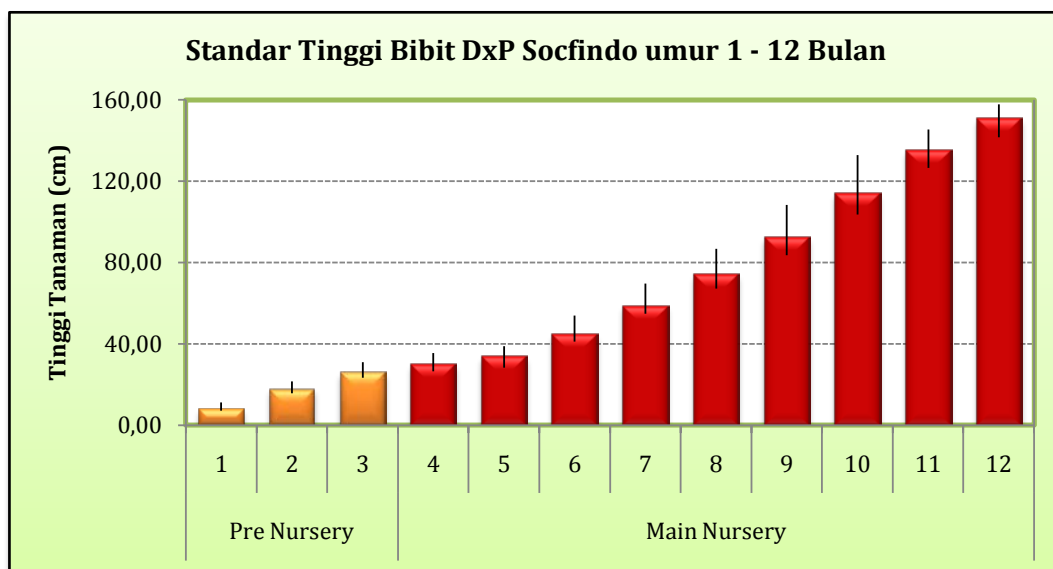

Standar Diameter Batang Pada Bibit DxP Socfindo 1 - 12 Bulan

Tahapan	Bulan	Rata-Rata	Minimum	Maksimum
Pre Nursery	1	0,3	0,2	0,4
	2	0,5	0,4	0,8
	3	0,9	0,8	1,0
Main Nursery	4	1,2	1,0	1,3
	5	1,6	1,4	1,9
	6	2,4	1,8	2,6
	7	3,5	3,2	3,8
	8	4,6	4,2	5,3
	9	6,0	5,5	6,6
	10	7,3	6,8	7,9
	11	8,2	7,1	8,8
	12	8,5	8,0	9,2

Standar Jumlah Daun Pada Bibit DxP Socfindo 1 - 12 Bulan

Tahapan	Bulan	Rata-Rata	Minimum	Maksimum
Pre Nursery	1	1,3	1,0	1,5
	2	2,8	2,0	3,0
	3	4,5	3,9	5,0
Main Nursery	4	5,2	4,5	5,7
	5	6,9	5,5	8,0
	6	9,4	8,2	10,6
	7	11,6	10,6	12,8
	8	12,9	11,3	14,7
	9	14,3	12,2	15,8
	10	16,1	15,1	18,4
	11	18,2	16,8	19,4
	12	19,4	18,1	20,1

Standar Tinggi Bibit DxP Socfindo umur 1 - 12 Bulan

Tahapan	Bulan	Rata-Rata	Minimum	Maksimum
Pre Nursery	1	8,1	7,1	11,2
	2	17,8	15,7	21,5
	3	26,1	23,3	31,0
Main Nursery	4	30,1	26,5	35,6
	5	33,9	28,2	39,0
	6	44,7	41,0	54,0
	7	58,7	54,9	69,6
	8	74,3	67,3	86,7
	9	92,4	83,7	108,3
	10	114,1	103,7	132,8
	11	135,4	126,7	145,6
	12	150,8	141,6	157,9