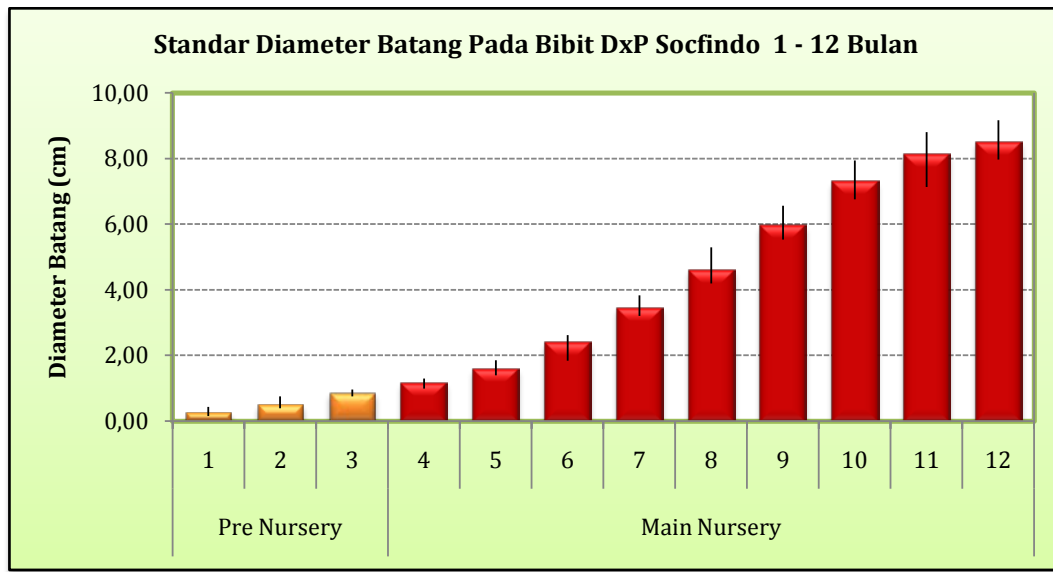

Standar Diameter Batang Pada Bibit DxP Socfindo 1 - 12 Bulan

Tahapan	Bulan	Rata-Rata	Minimum	Maksimum
Pre Nursery	1	0,3	0,2	0,4
	2	0,5	0,4	0,8
	3	0,9	0,8	1,0
Main Nursery	4	1,2	1,0	1,3
	5	1,6	1,4	1,9
	6	2,4	1,8	2,6
	7	3,5	3,2	3,8
	8	4,6	4,2	5,3
	9	6,0	5,5	6,6
	10	7,3	6,8	7,9
	11	8,2	7,1	8,8
	12	8,5	8,0	9,2

Standar Jumlah Daun Pada Bibit DxP Socfindo 1 - 12 Bulan

Tahapan	Bulan	Rata-Rata	Minimum	Maksimum
Pre Nursery	1	1,3	1,0	1,5
	2	2,8	2,0	3,0
	3	4,5	3,9	5,0
Main Nursery	4	5,2	4,5	5,7
	5	6,9	5,5	8,0
	6	9,4	8,2	10,6
	7	11,6	10,6	12,8
	8	12,9	11,3	14,7
	9	14,3	12,2	15,8
	10	16,1	15,1	18,4
	11	18,2	16,8	19,4
	12	19,4	18,1	20,1

Standar Tinggi Bibit DxP Socfindo umur 1 - 12 Bulan

Tahapan	Bulan	Rata-Rata	Minimum	Maksimum
Pre Nursery	1	8,1	7,1	11,2
	2	17,8	15,7	21,5
	3	26,1	23,3	31,0
Main Nursery	4	30,1	26,5	35,6
	5	33,9	28,2	39,0
	6	44,7	41,0	54,0
	7	58,7	54,9	69,6
	8	74,3	67,3	86,7
	9	92,4	83,7	108,3
	10	114,1	103,7	132,8
	11	135,4	126,7	145,6
	12	150,8	141,6	157,9